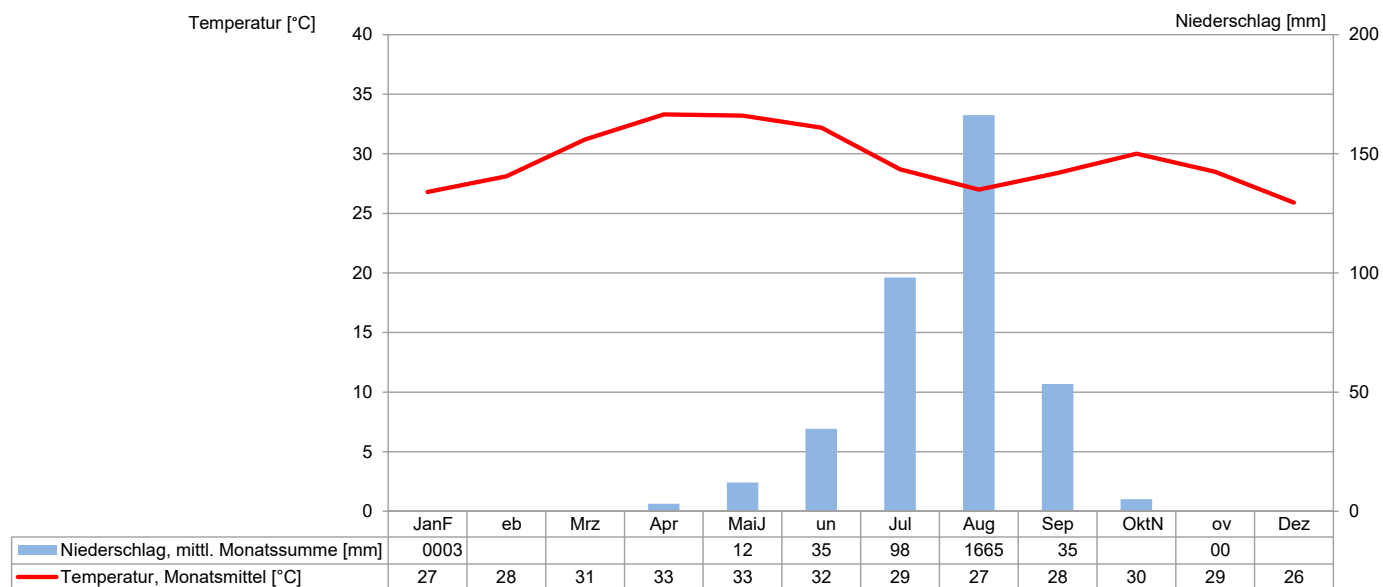

Klimadiagramm TSCHAD

Klimadiagramm von Abéché / Tschad

Koordinaten: geographische Breite: 13° 51' N, geographische Länge: 20° 51' E

Stationshöhe: 549 m über NN

ABÉCHÉ

📍 13° 51' N 20° 51' E

Quelle: Deutscher Wetterdienst